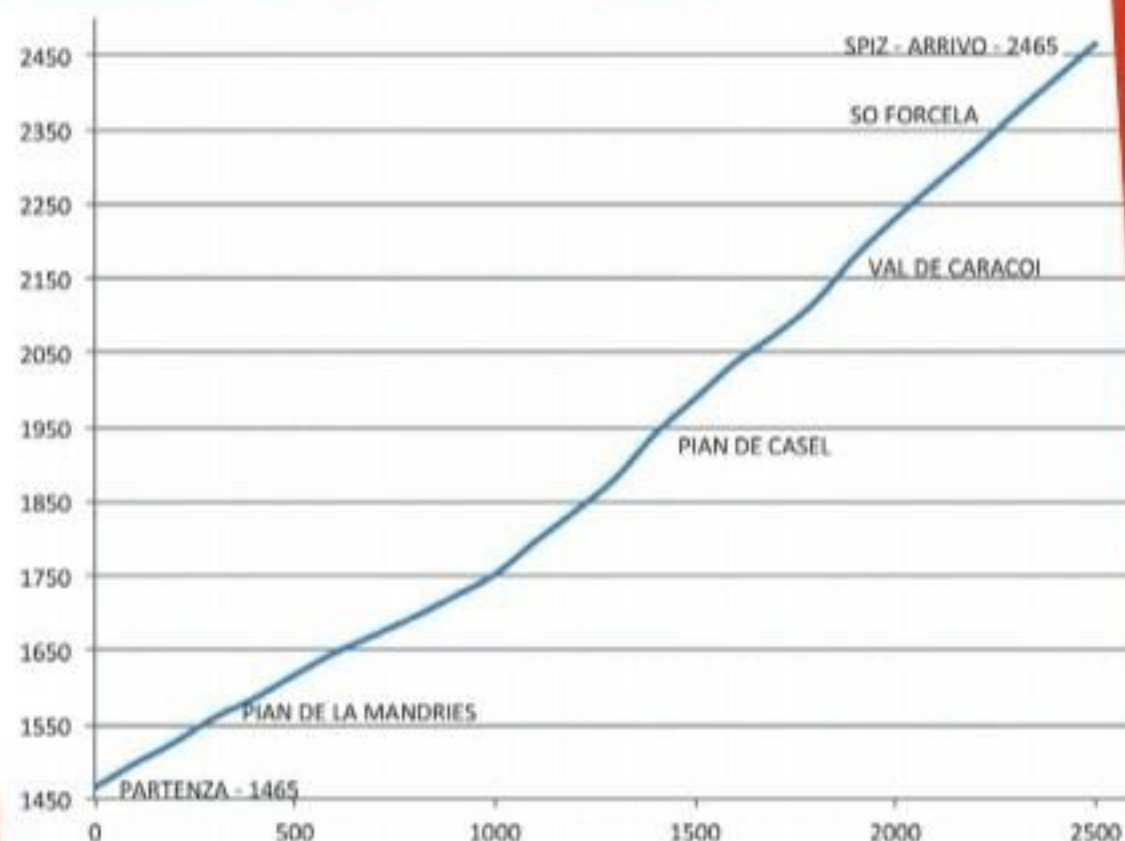

www.dolomythsrun.it